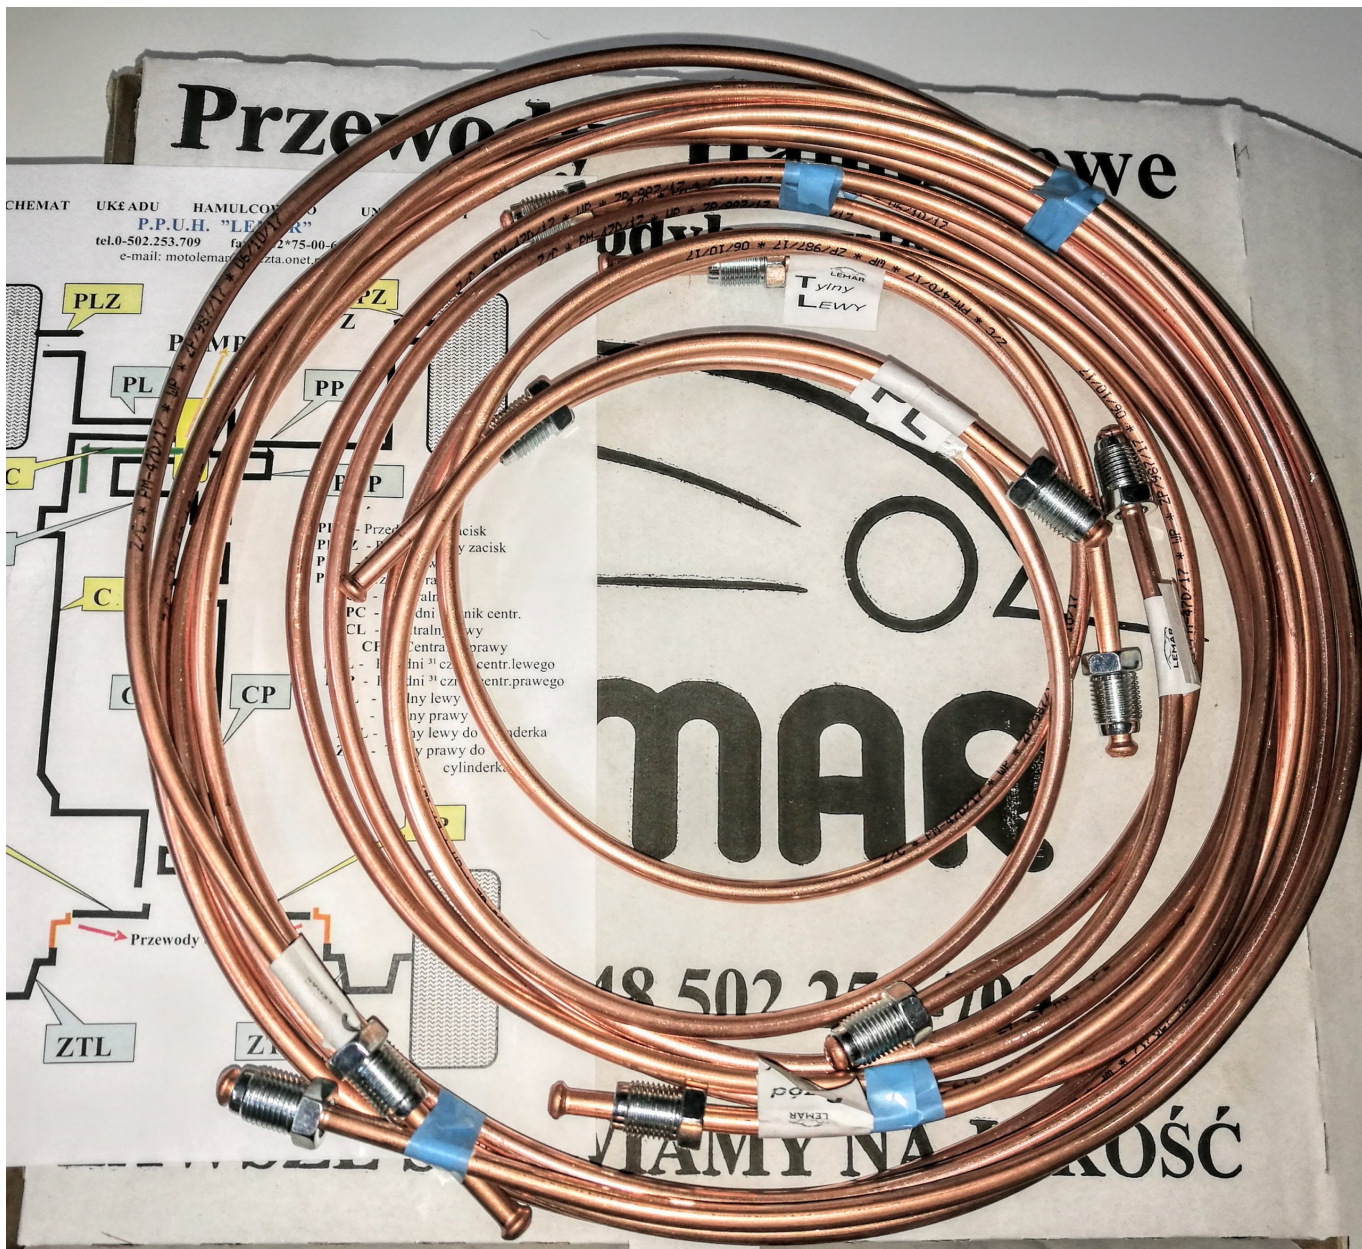

Opis produktu

ZESTAW PRZEWODÓW HAMULCOWYCH

MINI na tył

DO SAMOCHODU

RENAULT THALIA

wszystkie modele bez ABS

od reduktorów do cylindereków

od 2000 r do 2010r

nr kat: -20 101**6

Komplet składa się z 6 przewodów z założonymi właściwymi końcówkami

CL + CP + TL + TP + ZTL + ZTP

ponadto zestaw zawiera schemat montażowy !!!

Przewody są zwinięte w kręgi

(z uwagi na bezpieczniejszy transport)

i zapakowane w kartonowym pudełku.

Prezentowane przewody hamulcowe są trwałe, gdyż zostały wykonane z najwyższej jakości miedzi **Ø 4,75*0,9mm** (wyprodukowanej w UE zgodnie z normami DIN "WP") a ich montaż banalnie łatwy.