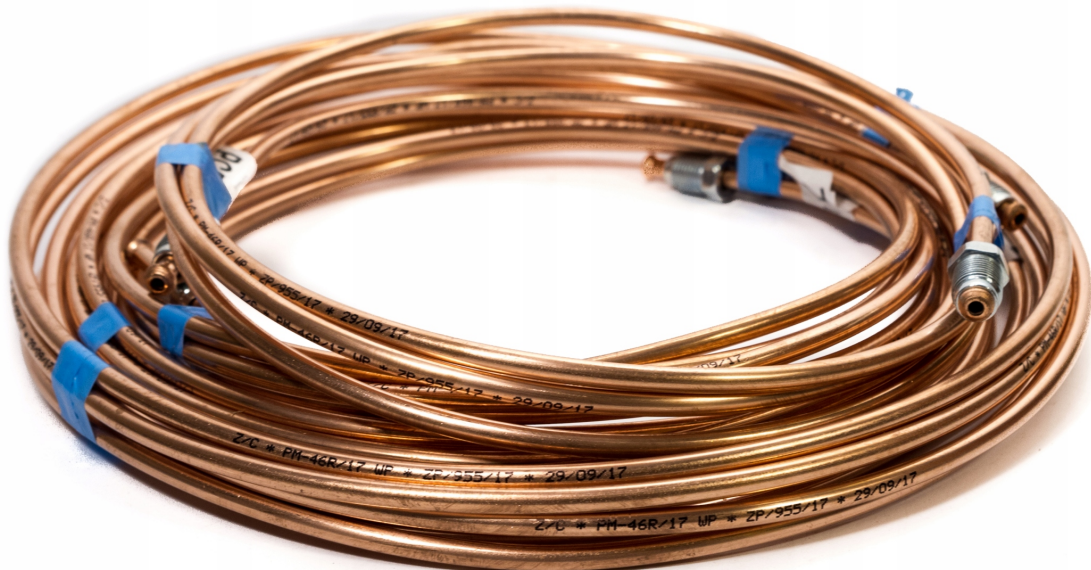

Dane aktualne na dzień: 07-04-2025 18:48

Link do produktu: <https://przewodyhamulcowe.com/zestaw-mini-przewodow-hamulcowych-mercedes-w123-1976-1983-p-501.html>

ZESTAW "MINI" PRZEWODÓW HAMULCOWYCH MERCEDES W123 1976-1983

Cena	114,90 zł
Dostępność	Dostępny
Czas wysyłki	48 godzin
Numer katalogowy	153*3
Kod producenta	ZM-mb-123 153/3
Kod EAN	5902610312557
Typ samochodu	Samochody osobowe
Strona zabudowy	tył

Opis produktu

"MINI" ZESTAW PRZEWODÓW HAMULCOWYCH DO SAMOCHODU :

Mercedes-Benz W123

od 1976 do 1983 r

nr kat: 15 3*3

Komplet składa się z 3 przewodów z założonymi właściwymi końcówkami :

C + ZTL + ZTP

ponadto zestaw zawiera schemat montażowy !!!

Przewody są zwinięte w kręgi (z uwagi na bezpieczniejszy transport)

i zapakowane w kartonowym pudełku.

Prezentowane przewody hamulcowe są trwałe,
gdyż zostały wykonane z najwyższej jakości miedzi

Ø 4,75*0,9mm

(wyprodukowanej w UE zgodnie z normami DIN "WP")

Pomimo wielu starań aby nasze przewody były wykonane identycznie jak zamontowane fabrycznie w pojeździe , informujemy iż nie ponosimy odpowiedzialności za ewentualne zmiany wprowadzone przez producentów pojazdów lub dokonywano wcześniejszych wymian tych przewodów na inne przez poprzednich właścicieli.