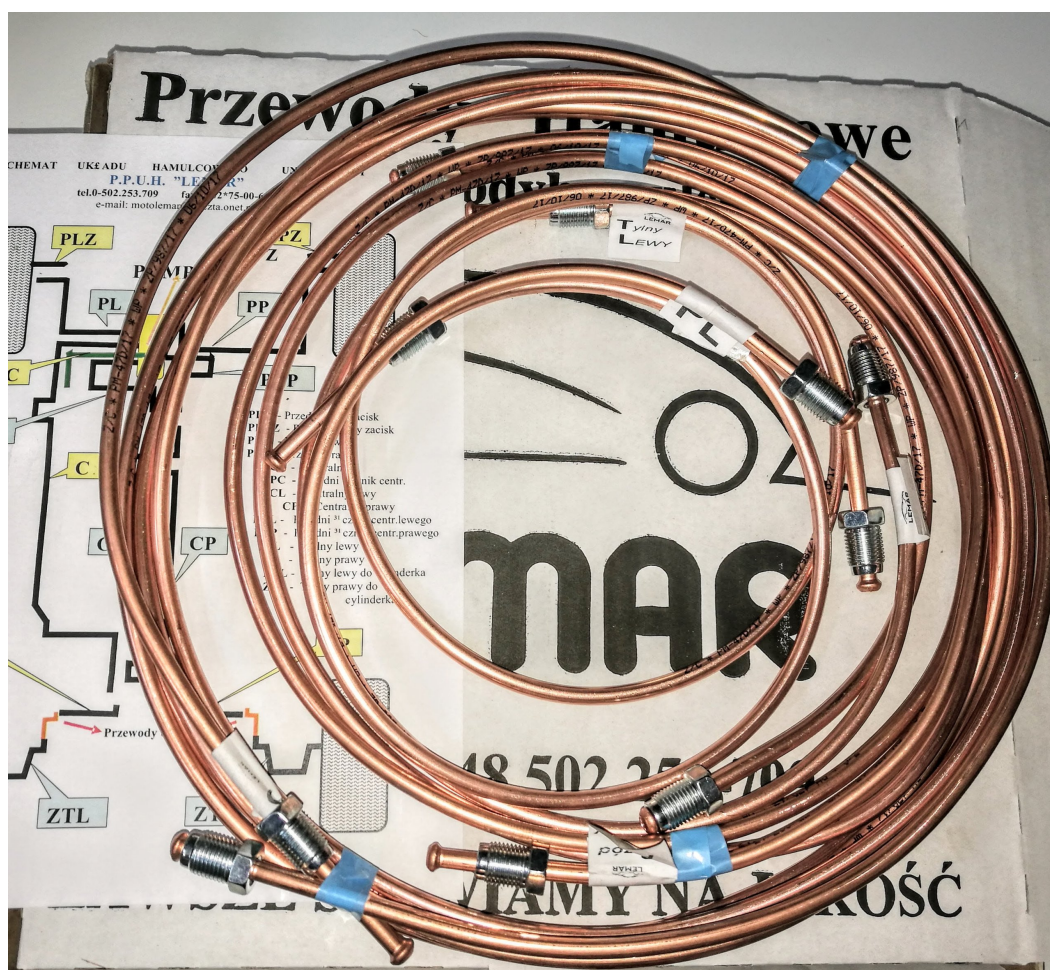

## KOMPLET PRZEWODÓW HAMULCOWYCH VOLKSWAGEN POLO II 1990-1994 DERBY VENTO

Cena	<b>222,75 zł</b>
Dostępność	<b>Dostępny</b>
Czas wysyłki	<b>48 godzin</b>
Numer katalogowy	<b>27911**6</b>
Kod producenta	<b>Zh-VW-Pol 2 27911=6</b>
Strona zabudowy	<b>przód + tył</b>

### Opis produktu

ZESTAW PRZEWODÓW HAMULCOWYCH DO SAMOCHODU

## VW POLO II ( bez korektora )

od 1990 do 1994

nr kat:-27 911\*\*6

JEŚLI POTRZEBUJĄ PAŃSTWO TAKŻE PRZEWODY ELASTYCZNE MOŻNA RÓWNIEŻ ZNALEŹĆ JE W NASZYM SKLEPIE

Komplet składa się z 6 przewodów

**PL + PP + CL + CP + ZTL + ZTP**

z założonymi właściwymi końcówkami oraz zawiera schemat montażowy !!!

Przewody są zwinięte w kręgi (z uwagi na bezpieczniejszy transport)

i zapakowane w kartonowym pudełku.

Prezentowane przewody hamulcowe są trwałe,  
gdyż zostały wykonane z najwyższej jakości miedzi