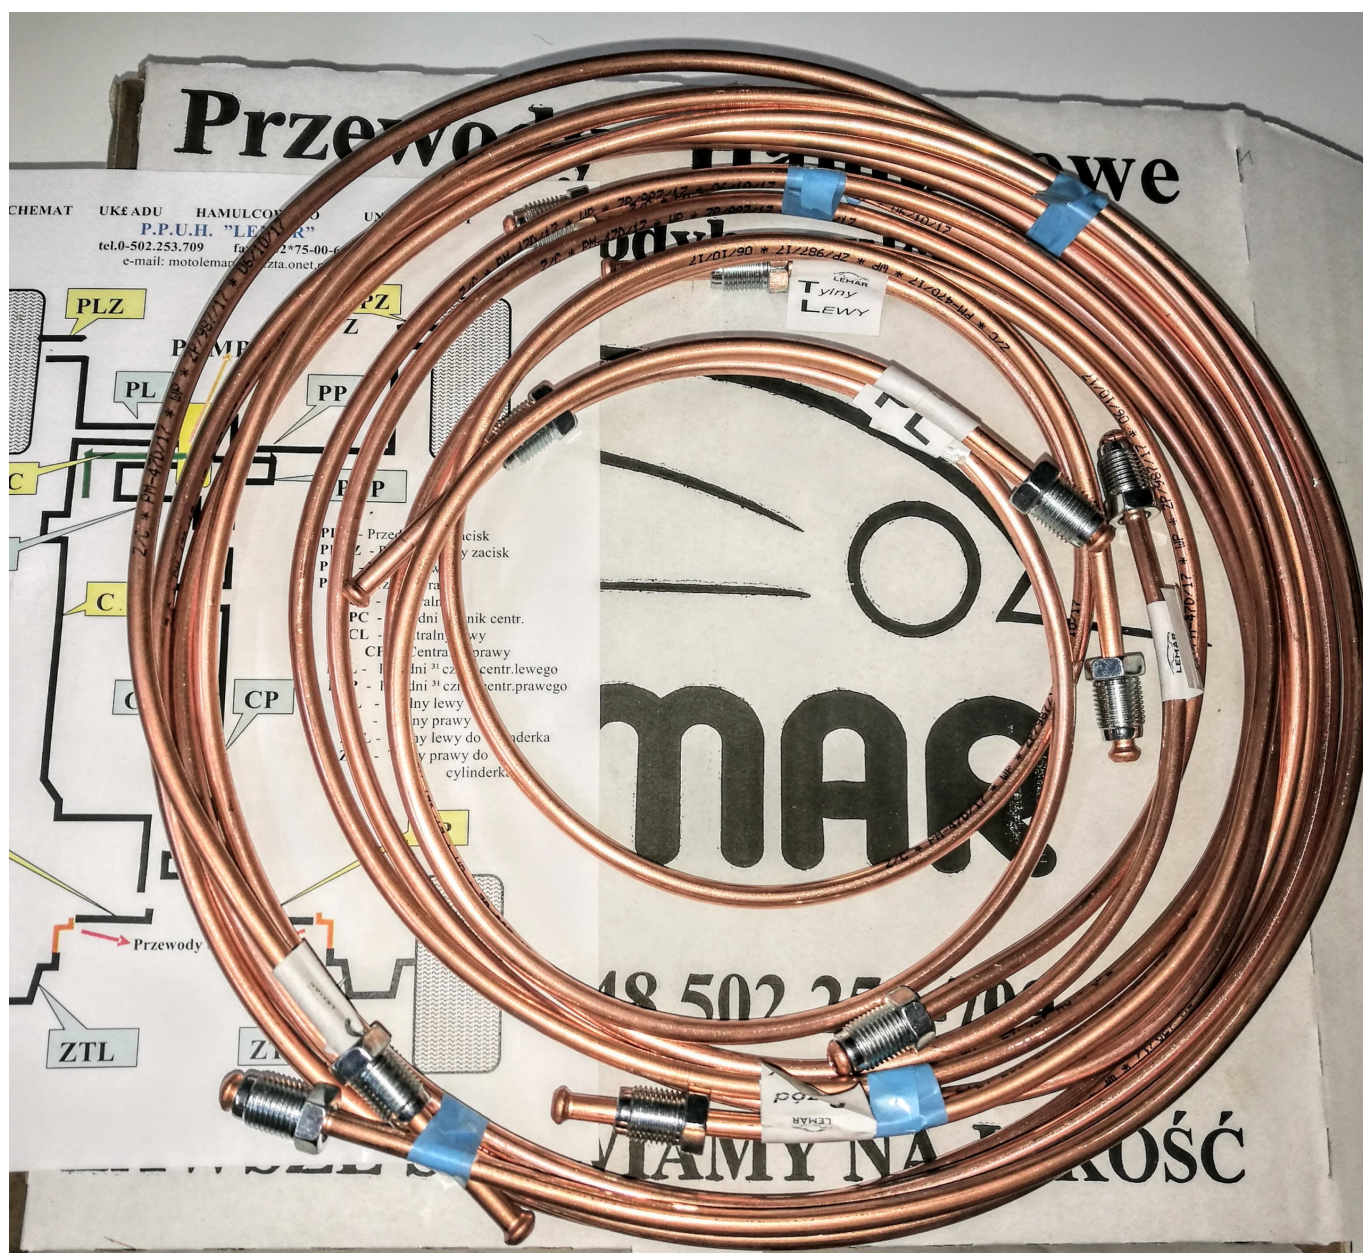

Link do produktu: <https://przewodyhamulcowe.com/komplet-przewodow-hamulcowych-toyota-yaris-eu-od-1999-bebny-abs-p-442.html>

KOMPLET PRZEWODÓW HAMULCOWYCH TOYOTA YARIS EU OD 1999 BĘBNI ABS

Cena	253,70 zł
Dostępność	Dostępny
Czas wysyłki	48 godzin
Numer katalogowy	25143**6
Kod producenta	ZH-t-Y-B+ABS 25143=6
Kod EAN	5902610311994
Typ samochodu	Samochody osobowe
Strona zabudowy	przód + tył

Opis produktu

ZESTAW PRZEWODÓW HAMULCOWYCH DO SAMOCHODU

TOYOTA YARIS "EU"

z bębniami z tyłu i z ABS

od 04.1999 do 09.2005 r

nr kat: 25143=6

Komplet składa się z 6 przewodów z założonymi właściwymi końcówkami

PL + PP + CL + CP + ZTL + ZTP

oraz zawiera schemat montażowy !!!

Przewody są zwinięte w kręgi (z uwagi na bezpieczniejszy transport) i zapakowane w kartonowym pudełku.

Prezentowane przewody hamulcowe są trwałe, gdyż zostały wykonane z najwyższej jakości miedzi

Ø 4,75*0,9mm

(zgodnie z normami DIN oraz ISO "WP") a ich montaż bardzo prosty.

Pomimo wielu starań aby nasze przewody były wykonane identycznie jak zamontowane fabrycznie w pojeździe , informujemy iż nie ponosimy odpowiedzialności za ewentualne zmiany wprowadzone przez producentów pojazdów lub dokonywano wcześniejszych wymian tych przewodów na inne przez poprzednich właścicieli .