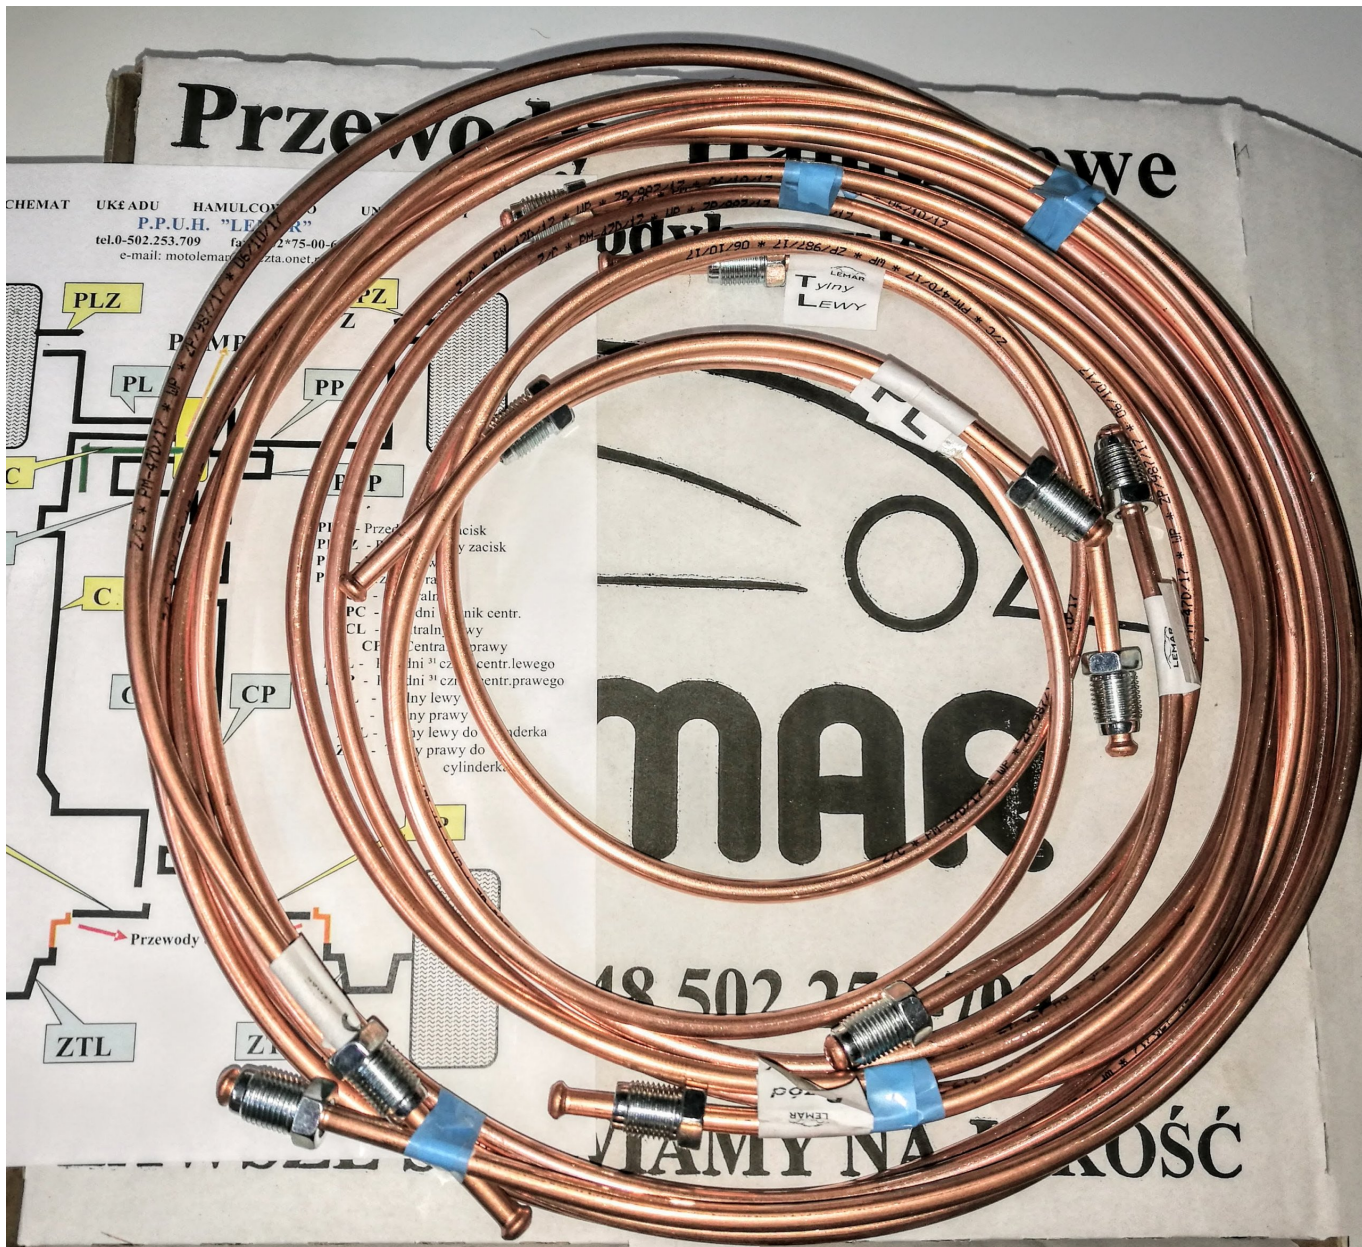

### Opis produktu

ZESTAW PRZEWODÓW HAMULCOWYCH DO SAMOCHODU :

## **TOYOTA YARIS "EU" - Francja**

**z bębnami z tyłu bez ABS**

od 04.1999 do 09.2005 r

nr kat: 25 141\*\*8

Komplet składa się z 8 przewodów z założonymi właściwymi końcówkami :

**PL+PP+CL+CP+TL+TP+ZTL+ZTP**

oraz zawiera schemat montażowy !!!

Przewody są zwinięte w kręgi (z uwagi na bezpieczniejszy transport)

i zapakowane w kartonowym pudełku.

Prezentowane przewody hamulcowe są trwałe, gdyż zostały wykonane z najwyższej jakości miedzi

**Ø 4,75\*0,9mm**  
**(zgodnie z normami DIN oraz ISO "WP")**

a ich montaż bardzo prosty.

Pomimo wielu starań aby nasze przewody były wykonane identycznie jak zamontowane fabrycznie w pojeździe, informujemy iż nie ponosimy odpowiedzialności za ewentualne zmiany wprowadzone przez producentów pojazdów lub dokonywano wcześniejszych wymian tych przewodów na inne przez poprzednich właścicieli.