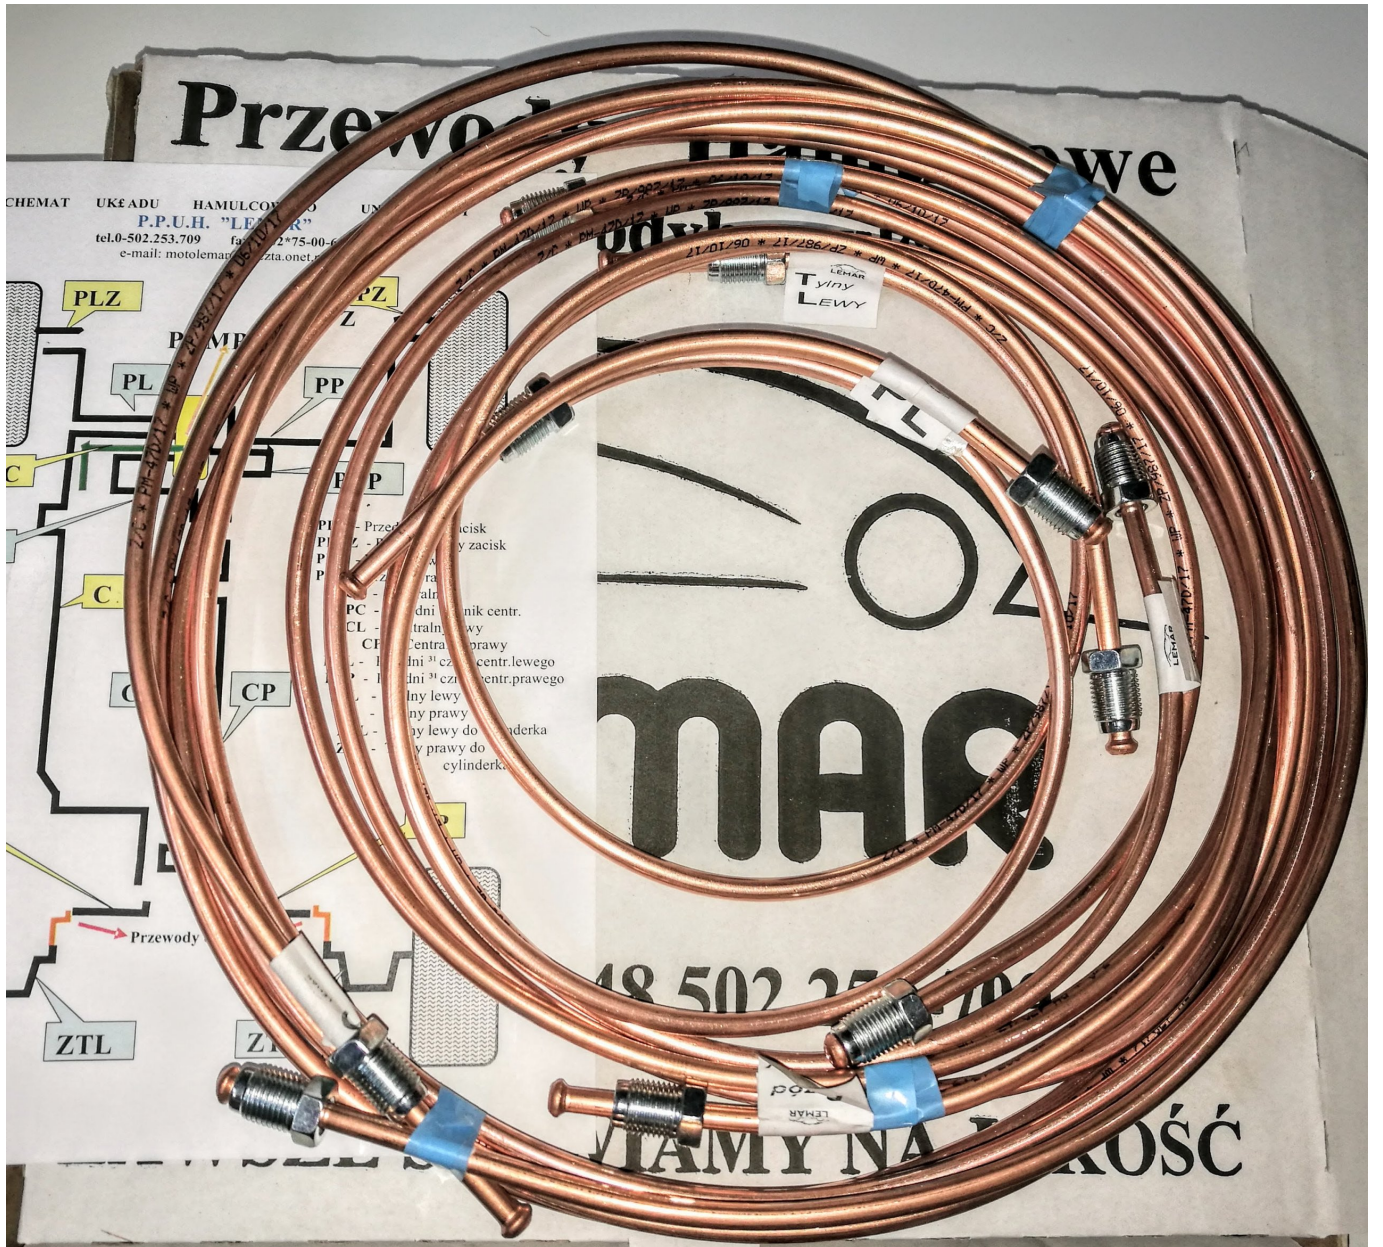

Opis produktu

ZESTAW PRZEWODÓW HAMULCOWYCH DO SAMOCHODU :

TOYOTA YARIS "EU" - Francja

z bębnami z tyłu bez ABS

od 04.1999 do 09.2005 r

nr kat: 25 141**8

Komplet składa się z 8 przewodów z założonymi właściwymi końcówkami :

PL+PP+CL+CP+TL+TP+ZTL+ZTP

oraz zawiera schemat montażowy !!!

Przewody są zwinięte w kręgi (z uwagi na bezpieczniejszy transport)

i zapakowane w kartonowym pudełku.

Prezentowane przewody hamulcowe są trwałe, gdyż zostały wykonane z najwyższej jakości miedzi

Ø 4,75*0,9mm
(zgodnie z normami DIN oraz ISO "WP")

a ich montaż bardzo prosty.

Pomimo wielu starań aby nasze przewody były wykonane identycznie jak zamontowane fabrycznie w pojeździe, informujemy iż nie ponosimy odpowiedzialności za ewentualne zmiany wprowadzone przez producentów pojazdów lub dokonywano wcześniejszych wymian tych przewodów na inne przez poprzednich właścicieli.

Zmiana wyglądu rurki miedzianej jest spowodowana naturalnym zjawiskiem ochronnym miedzi - Patyna