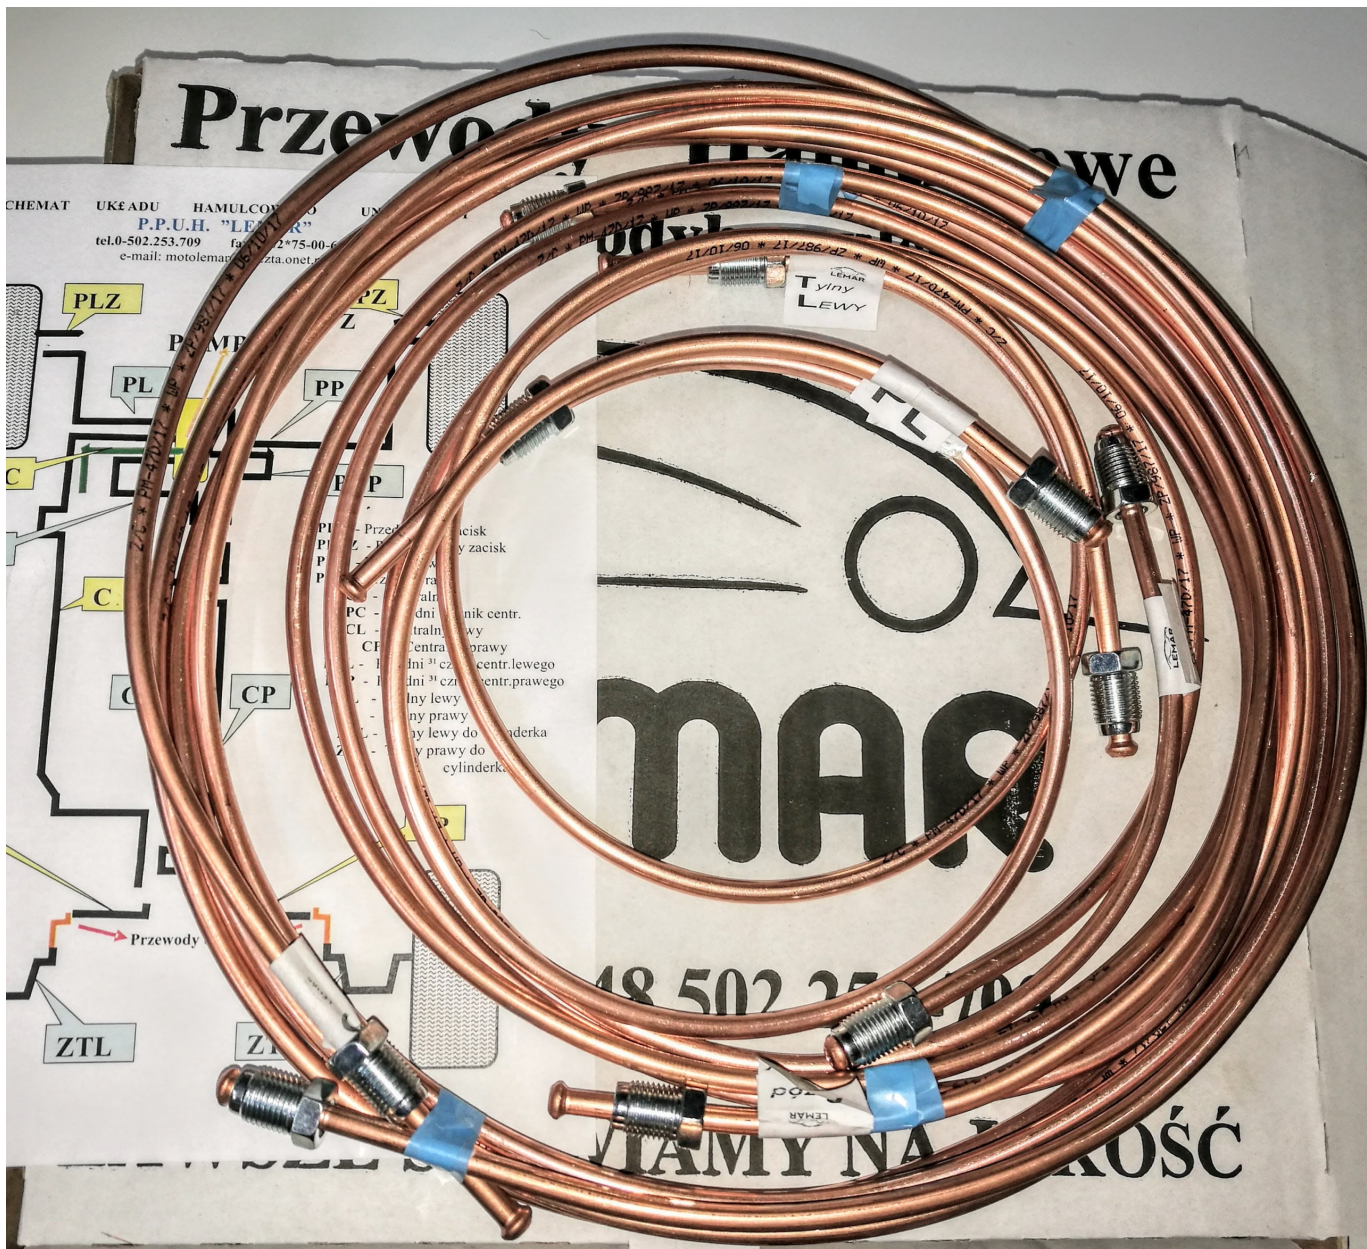

### Opis produktu

ZESTAW PRZEWODÓW HAMULCOWYCH DO SAMOCHODU :

---

## **TOYOTA YARIS "EU"**

**z tarczami z tyłu i z ABS**

od 04.1999 do 09.2005 r

nr kat: 25 144\*\*4

Komplet składa się z 4 przewodów z założonymi właściwymi końcówkami :

**PL + PP + CL + CP**

oraz zawiera schemat montażowy !!!

Przewody są zwinięte w kręgi (z uwagi na bezpieczniejszy transport) i zapakowane w kartonowym pudełku.

Prezentowane przewody hamulcowe są trwałe, gdyż zostały wykonane z najwyższej jakości miedzi

**Ø 4,75\*0,9mm**