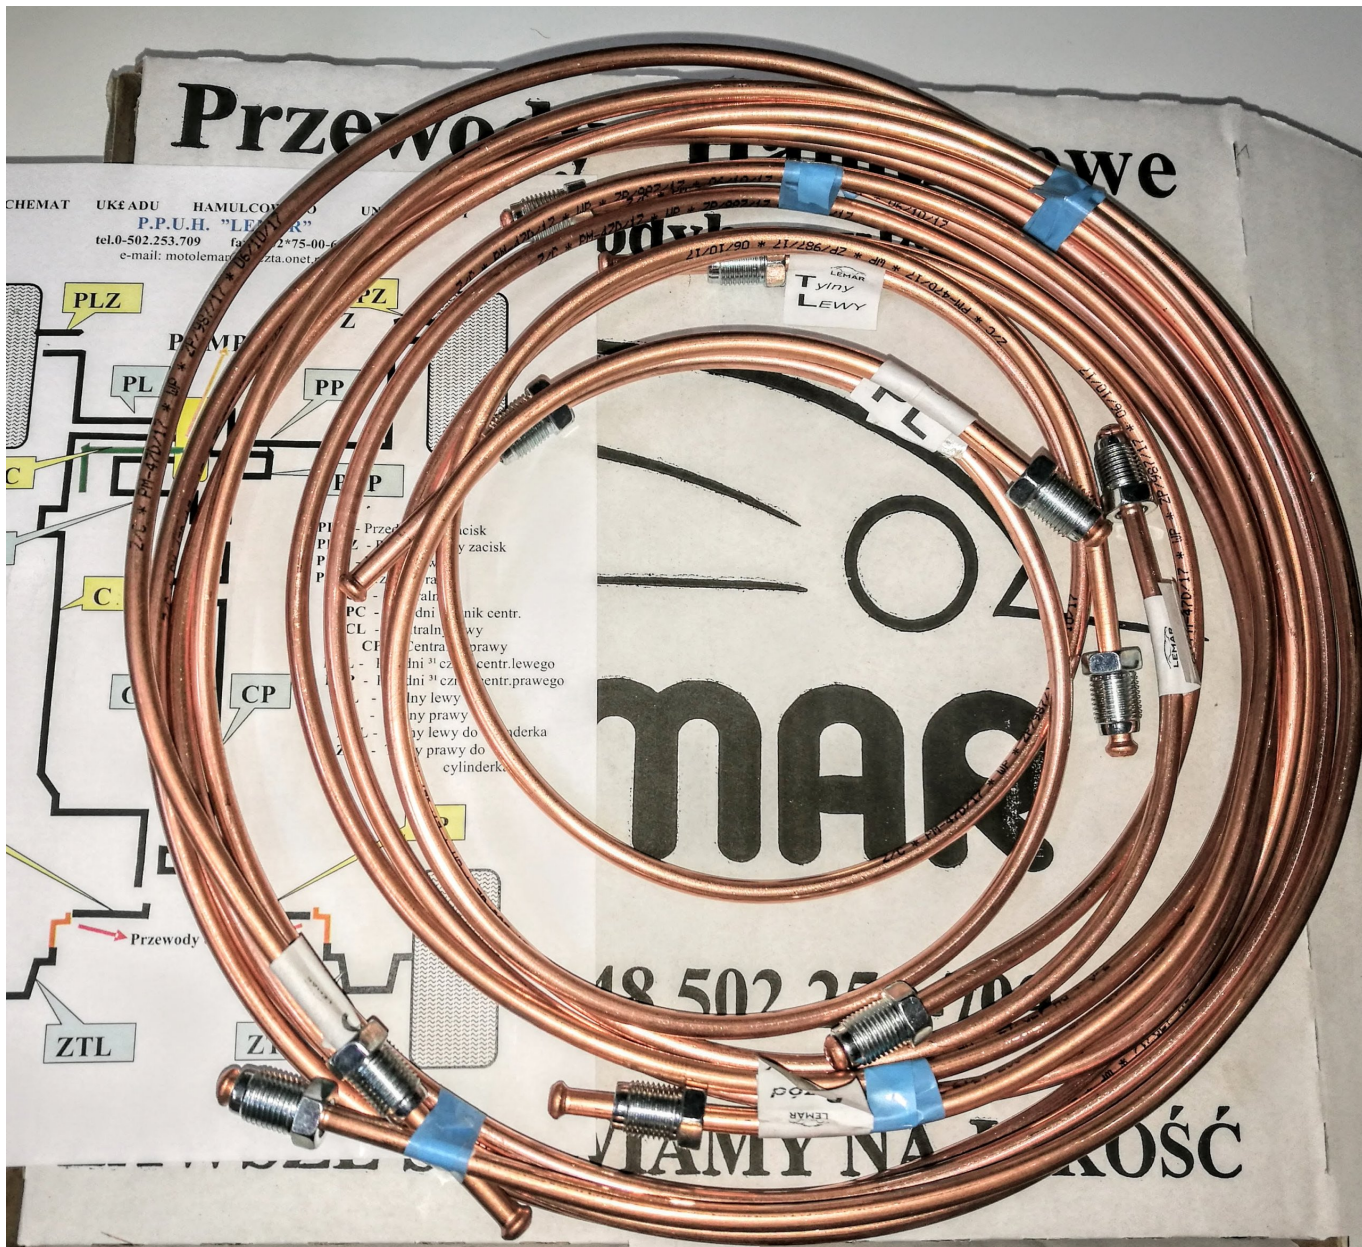

Cena	277,05 zł
Dostępność	Dostępny
Czas wysyłki	48 godzin
Numer katalogowy	1922**6
Kod producenta	Zh-P-206 1922=6
Kod EAN	5902610312038
Typ samochodu	Samochody osobowe
Strona zabudowy	przód + tył

Opis produktu

KOMPLET PRZEWODÓW HAMULCOWYCH DO SAMOCHODU

PEUGEOT 206

wszystkie modele **z ABS** bez korektora siły hamowania

od 09.1998 r

nr kat: -19 22**6

Komplet składa się z 6 przewodów z założonymi właściwymi końcówkami :

PL + PP + CL + CP + ZTL + ZTP

oraz zawiera schemat montażowy !!!

Przewody są zwinięte w kęgi i zapakowane w kartonowym pudełku.

(z uwagi na bezpieczniejszy transport)

Prezentowane przewody hamulcowe są trwałe, gdyż zostały wykonane z najwyższej jakości miedzi

Ø 4,75*0,9mm

a końcówki są wykonane metodą kucia i walcowania gwintu (zgodnie z normami DIN oraz ISO "WP")

Pomimo wielu starań aby nasze przewody były wykonane identycznie jak zamontowane fabrycznie w pojeździe , informujemy iż nie ponosimy odpowiedzialności za ewentualne zmiany wprowadzone przez producentów pojazdów lub dokonywano wcześniejszych wymian tych przewodów na inne przez poprzednich właścicieli .