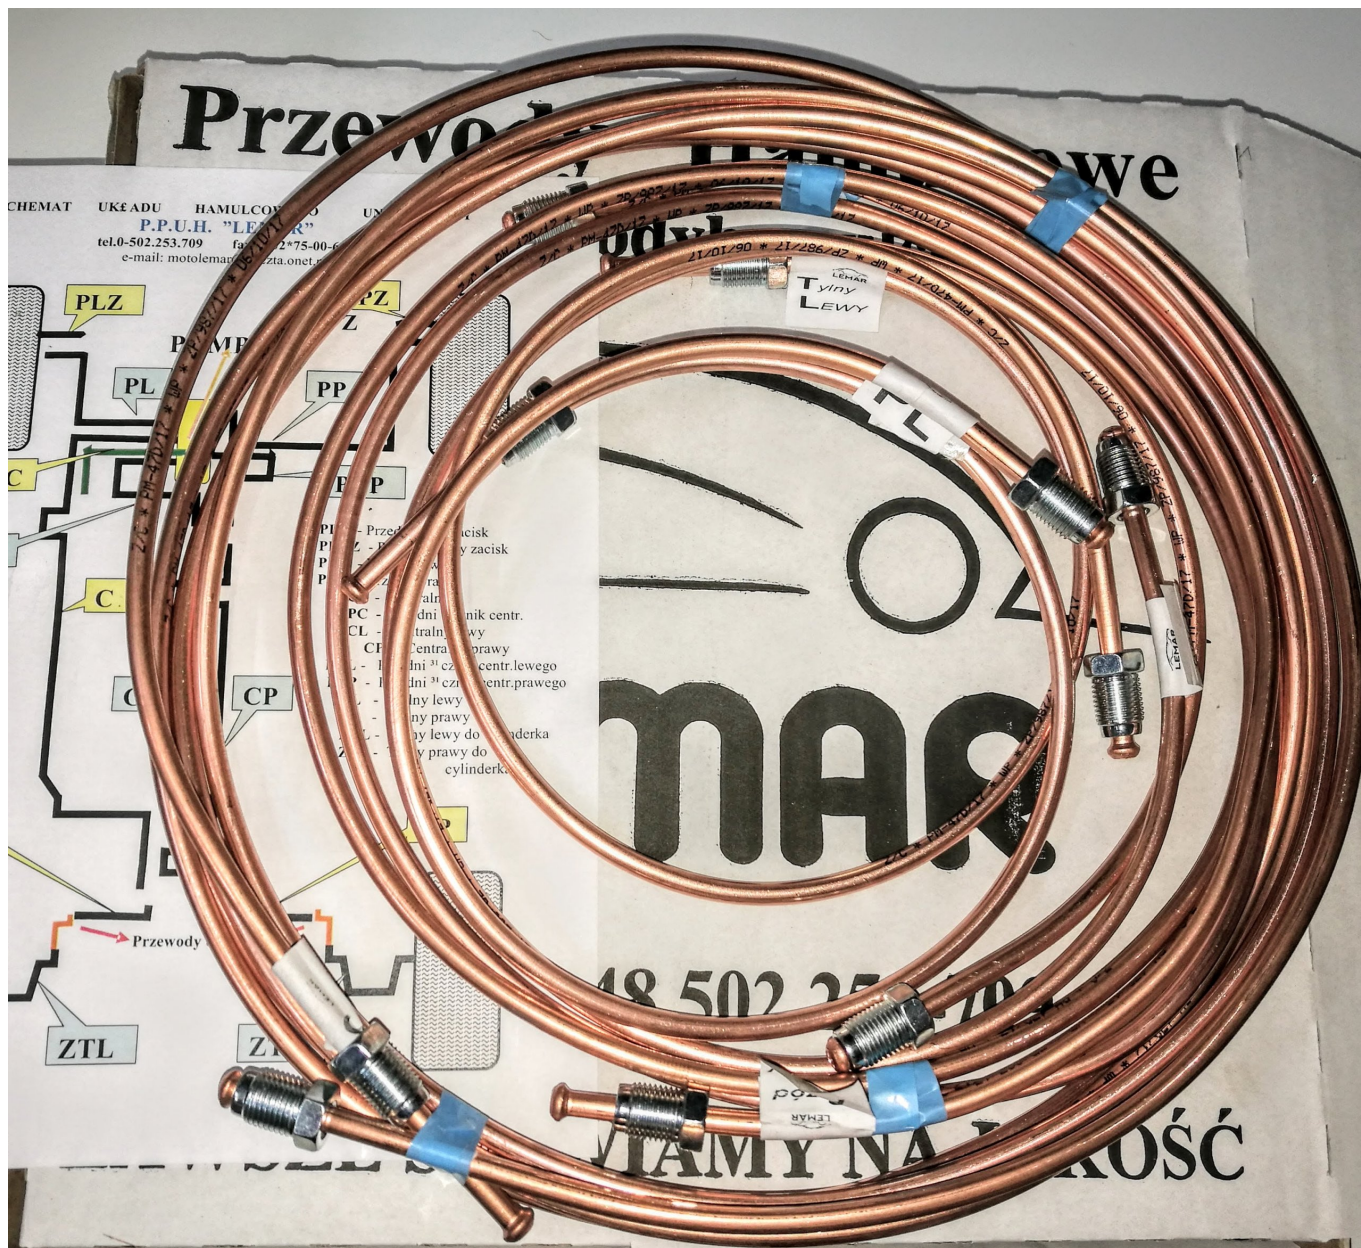

Dane aktualne na dzień: 08-04-2025 21:21

Link do produktu: <https://przewodyhamulcowe.com/komplet-przewodow-hamulcowych-nissan-primera-p11e-p-11e-bebny-1996-2002-p-564.html>

KOMPLET PRZEWODÓW HAMULCOWYCH NISSAN PRIMERA P11E P-11E BĘBNY 1996-2002

ZESTAW PRZEWODÓW HAMULCOWYCH DO SAMOCHODU :

NISSAN PRIMERA P-11E

z tyłu bębny

od 1996 do 2002 r

nr kat:17 821**6

zdjęcie poglądowe

Komplet składa się z 6 przewodów z założonymi właściwymi końcówkami :

PL + PP + CL + CP + ZTL + ZTP

oraz zawiera schemat montażowy !!!

Przewody są zwinięte w kręgi i zapakowane w kartonowym pudełku

(z uwagi na bezpieczniejszy transport)

Prezentowane przewody hamulcowe są trwałe, gdyż zostały wykonane z najwyższej jakości miedzi

Zmiana wyglądu rurki miedzianej jest spowodowana naturalnym zjawiskiem ochronnym miedzi – Patyna