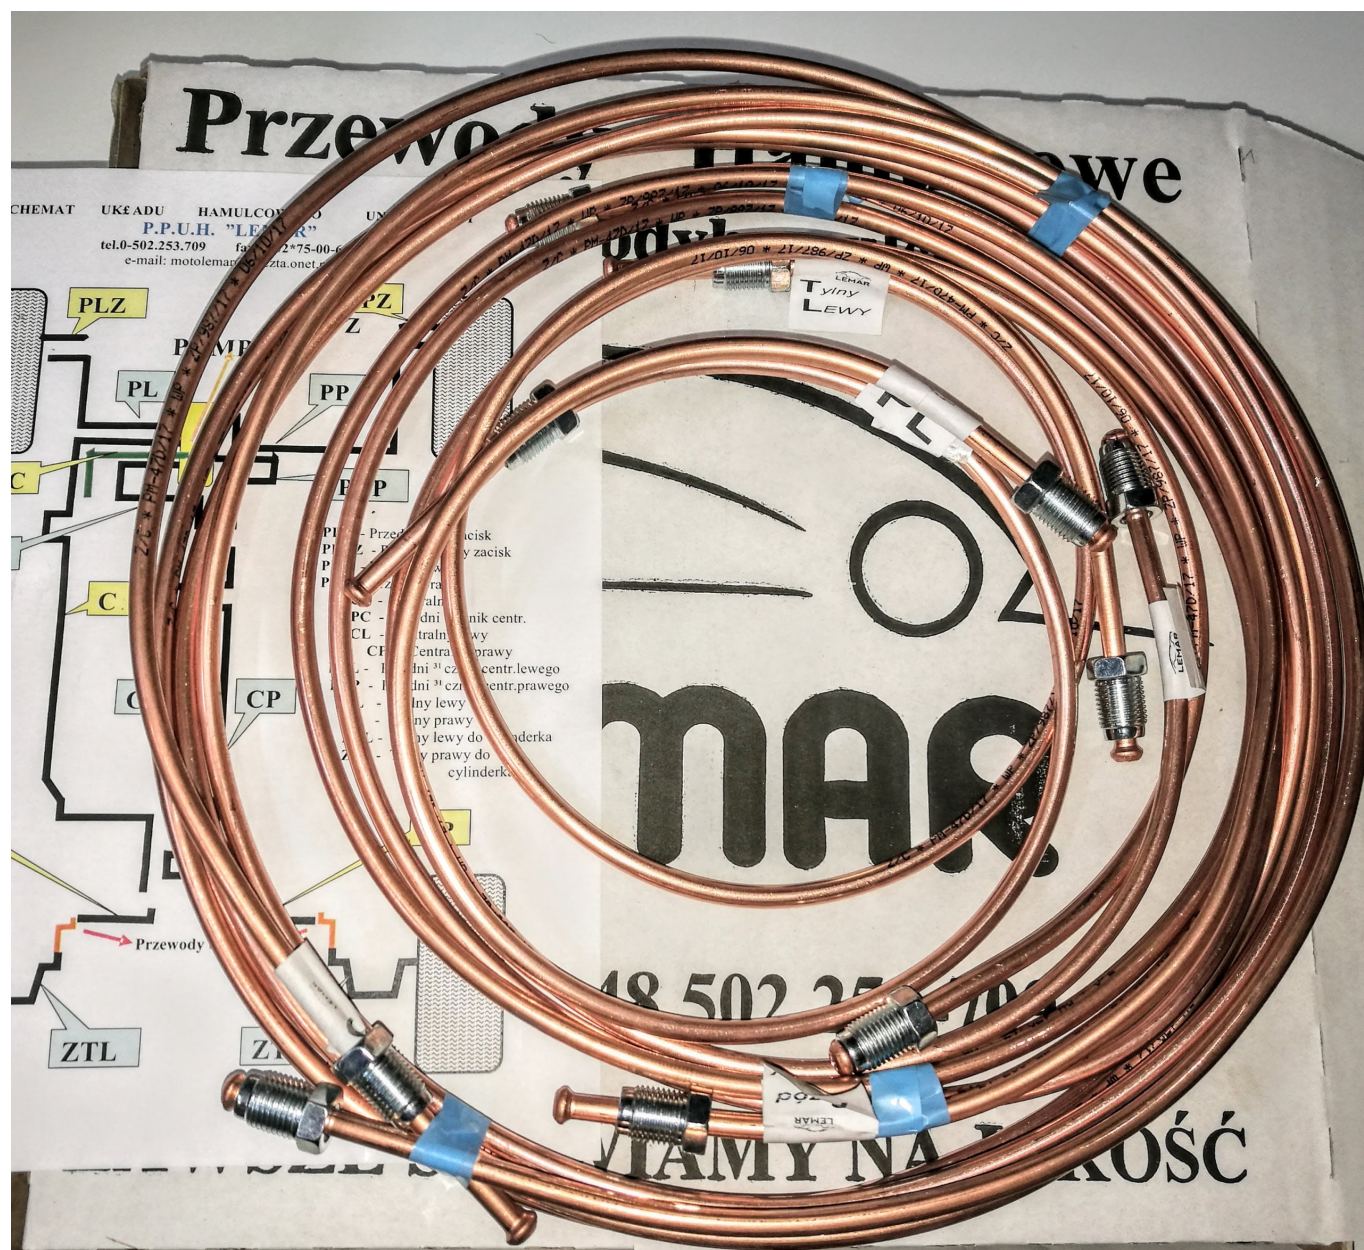

Dane aktualne na dzień: 02-06-2026 03:53

Link do produktu: <https://przewodyhamulcowe.com/komplet-przewodow-hamulcowych-mercedes-w124-abs-1985-1989-15446-p-447.html>

KOMPLET PRZEWODÓW HAMULCOWYCH MERCEDES W124 ABS 1985-1989 1544*6

Mercedes W 124 z ABS

od 1985 do 1989 r

nr kat: 15 44*6

Komplet składa się z 6 przewodów z założonymi właściwymi końcówkami

PL + PP + CL + CP + ZTL + ZTP

oraz zawiera schemat montażowy !!!

Przewody są zwinięte w kręgi (z uwagi na bezpieczniejszy transport) i zapakowane w kartonowym pudełku.

Prezentowane przewody hamulcowe są trwałe,
gdyż zostały wykonane z najwyższej jakości miedzi

Ø 4,75*0,9mm

(zgodnie z normami DIN oraz ISO)

a ich montaż bardzo prosty.

Pomimo wielu starań aby nasze przewody były wykonane identycznie jak zamontowane fabrycznie w pojeździe, informujemy iż nie ponosimy odpowiedzialności za ewentualne zmiany wprowadzone przez producentów pojazdów lub dokonywano wcześniejszych wymian tych przewodów na inne przez poprzednich właścicieli.

Zmiana wyglądu rurki miedzianej jest spowodowana naturalnym zjawiskiem ochronnym miedzi - Patyna