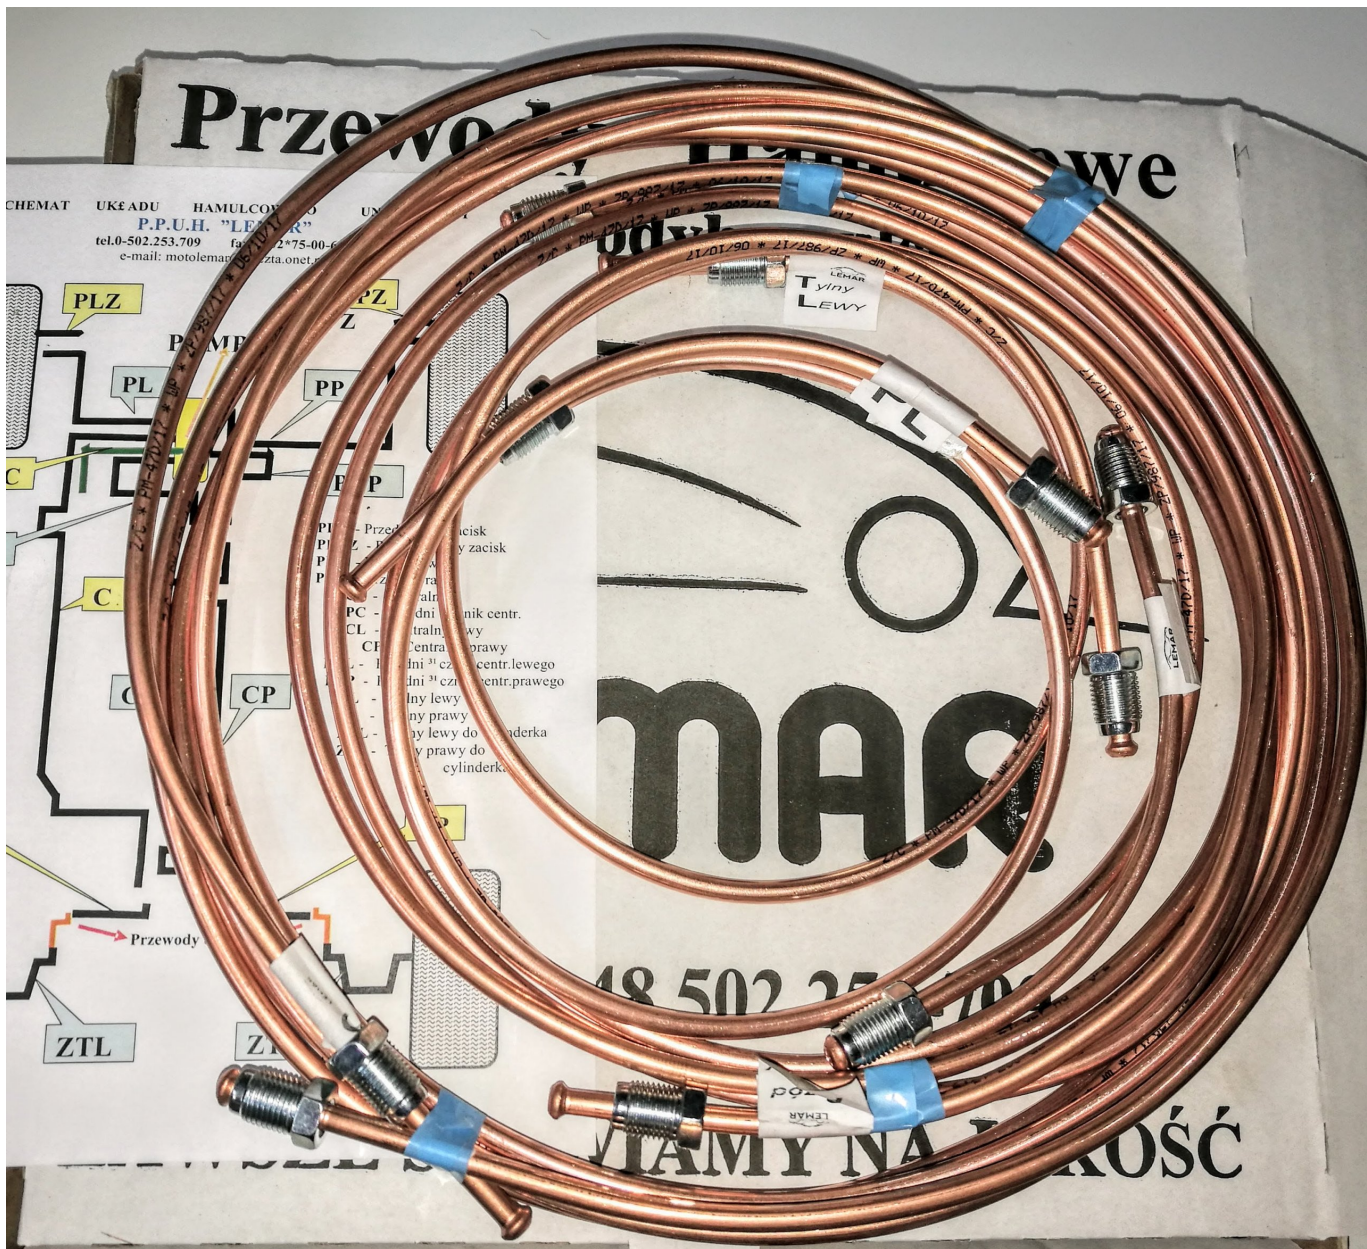

Link do produktu: <https://przewodyhamulcowe.com/komplet-przewodow-hamulcowych-bmw-e32-e-32-abs-p-293.html>

KOMPLET PRZEWODÓW HAMULCOWYCH BMW E32 E-32 ABS

Cena	257,95 zł
Dostępność	Dostępny
Czas wysyłki	48 godzin
Numer katalogowy	3103**6
Kod producenta	ZH-BM -32 ABS
Strona zabudowy	przód + tył

Opis produktu

ZESTAW PRZEWODÓW HAMULCOWYCH DO SAMOCHODU

BMW E32 E-32 z ABS

od 1985r do 1994r

nr kat: 3103=6

PO DOKONANIU ZAKUPU, PROSIMY PODAĆ NR VIN ORAZ CZY SAMOCHÓD POSIADA
ASC/DSC

Komplet składa się z 6 przewodów z założonymi właściwymi końcówkami :

PL + PP +CL+CP+ZTL + ZTP

oraz zawiera schemat montażowy !!!

Przewody są zwinięte w kręgi (z uwagi na bezpieczniejszy transport)

i zapakowane w kartonowym pudełku.

Prezentowane przewody hamulcowe są trwałe, gdyż zostały wykonane z najwyższej jakości miedzi **Ø 4,75*0,9mm**, a końcówki zostały wykonane metodą kucia ,gwint został wykonany metodą walcowania ,co zapewnia ich dużą wytrzymałość (zgodnie z normami DIN oraz ISO) a ich montaż -bardzo prosty.

Zmiana wyglądu rurki miedzianej jest spowodowana naturalnym zjawiskiem ochronnym miedzi - Patyna