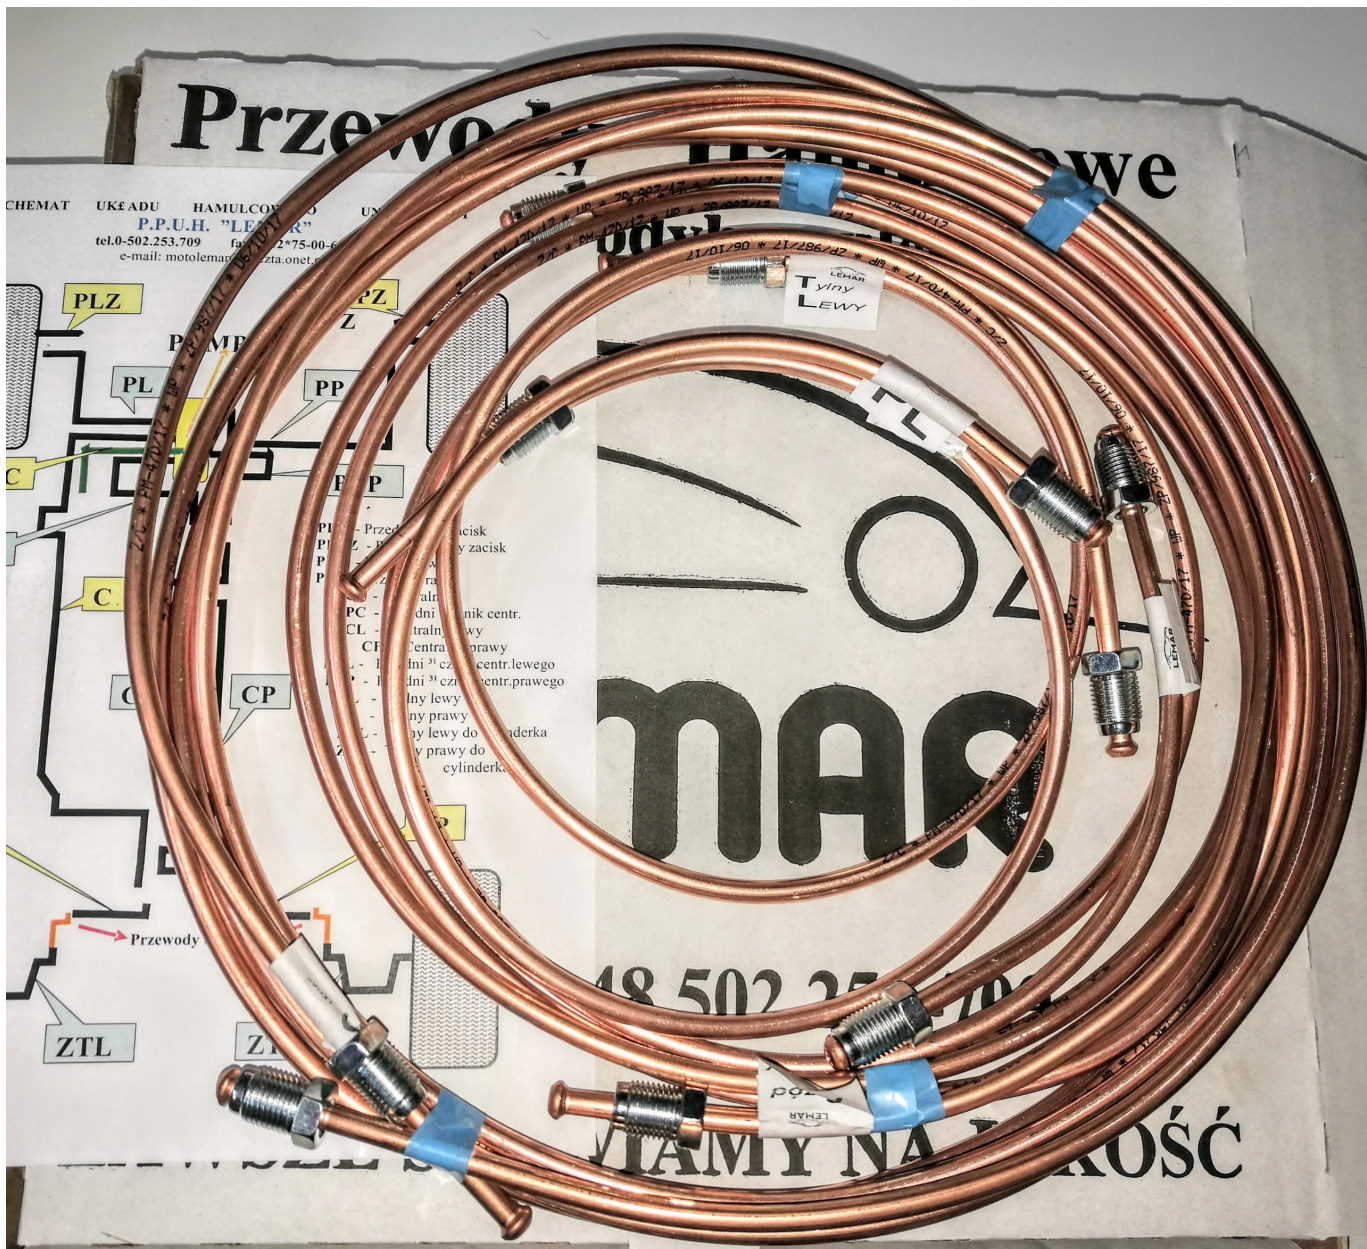

Opis produktu

ZESTAW PRZEWODÓW HAMULCOWYCH DO SAMOCHODU

BMW E-60/ E-61

ZESTAW TEN NIE PASUJE DO SAMOCHODÓW Z SYSTEMEM DSC , TAKI ZESTAW RÓWNIEŻ ZNAJDĄ PAŃSTWO W NASZYM SKLEPIE

nr kat: 3 121**8

PO DOKONANIU ZAKUPU, PROSIMY O PODANIE NR VIN

Komplet składa się z 8 przewodów z założonymi właściwymi końcówkami :

PL+PP+PCL+PCP+CL+CP+TL+TP

ponadto zestaw zawiera schemat montażowy !!!

Przewody są zwinięte w kręgi (z uwagi na bezpieczniejszy transport)

i zapakowane w kartonowym pudełku.

Prezentowane przewody hamulcowe są trwałe,
gdyż zostały wykonane z najwyższej jakości miedzi

Ø 4,75*0,9mm

(wyprodukowanej w UE zgodnie z normami DIN)

a ich montaż z uwagi na oznaczenia - bardzo prosty.

Zmiana wyglądu rurki miedzianej jest spowodowana naturalnym zjawiskiem ochronnym miedzi - Patyna