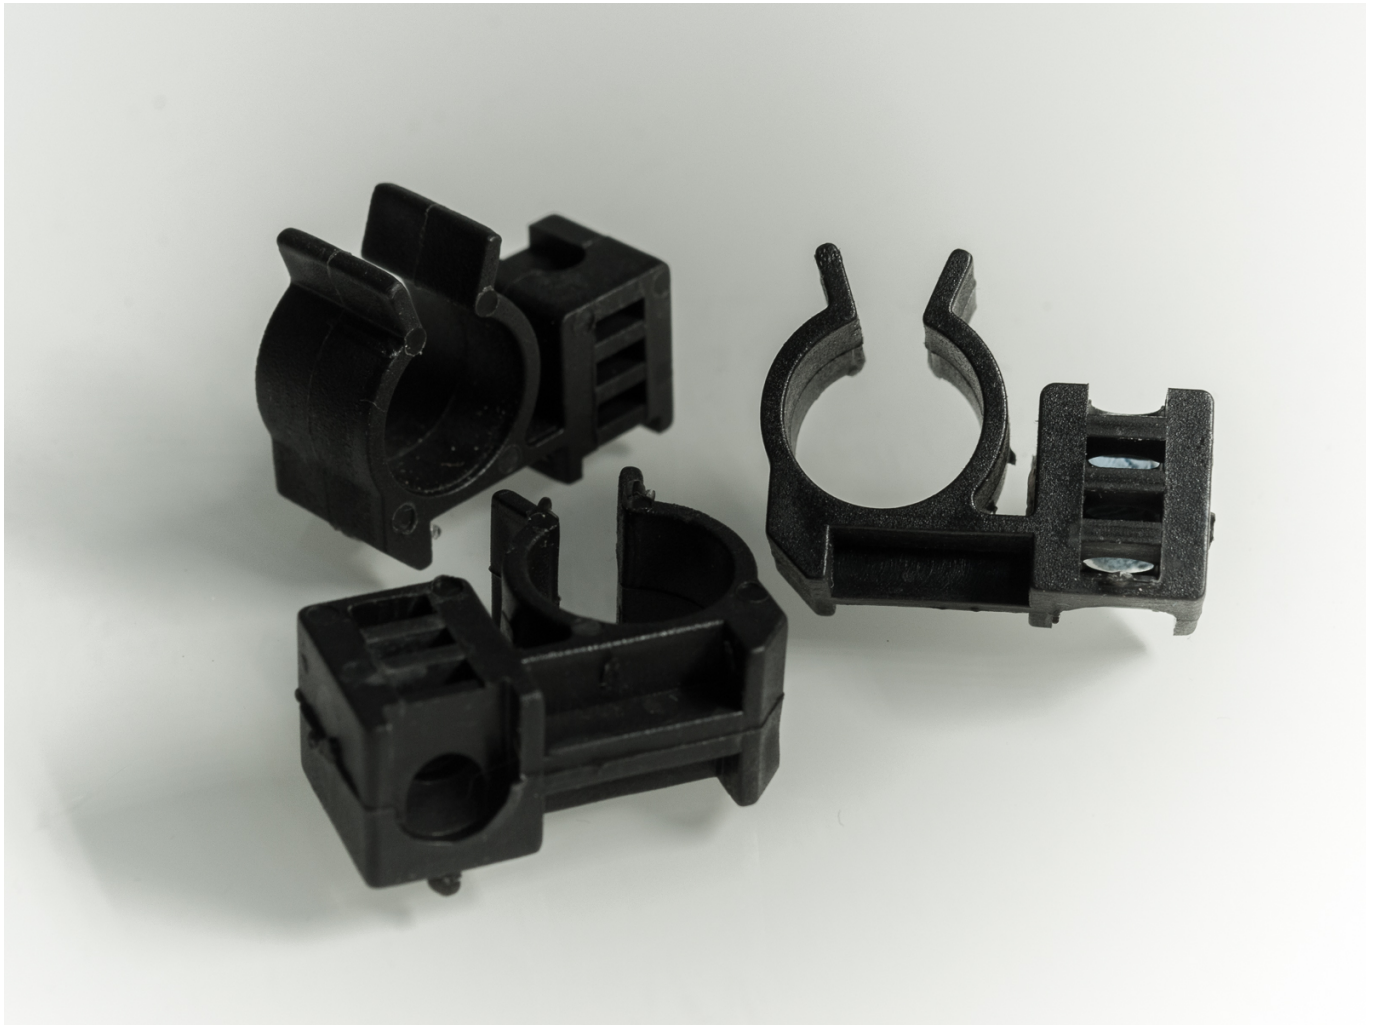

Link do produktu: <https://przewodyhamulcowe.com/1-przewod-paliwa-do-filtra-weglowego-dlugi-bmw-e-34-e34-p-574.html>

1 PRZEWÓD PALIWA DO FILTRA WĘGLOWEGO DŁUGI BMW E-34 E34

Cena	261,10 zł
Dostępność	Dostępny
Czas wysyłki	48 godzin
Kod producenta	zp-pal.BMW E-34 DŁ BENZYNA
Typ samochodu	Samochody osobowe
Typ silnika	Benzyna

Opis produktu

1 SZTUKA PRZEWODU PALIWA
do filtra węglowego długi (tylny)

BMW E-34
pasuje do 540i 530i

Z rurki miedzianej fi 8 mm zakończony zgrubieniami

Przewód jest zwinięty w krąg (z uwagi na bezpieczniejszy transport) i zapakowany w kartonowym pudełku.

W naszym sklepie posiadamy również :

- giętarkę ręczną do prawidłowego ukształtowania przewodu aby nie nastąpiło jego załamanie
- złączki
- oraz plastikowe spinki / zapinki

Pomimo wielu starań aby nasze przewody były wykonane identycznie jak zamontowane fabrycznie w pojeździe , informujemy